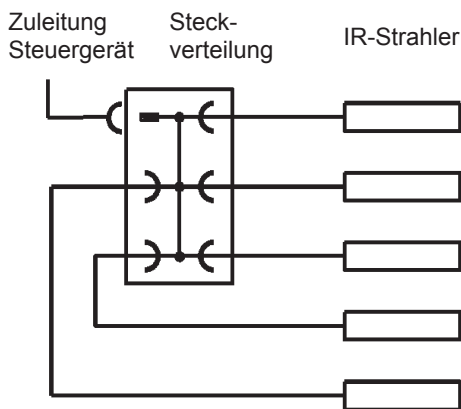

Infrarot-Strahler Vitae 350 - 500 - 750

Zum Einbau in IR-Wärmekabinen

Gehäuse: Chromstahl
 Reflektor: hochglanzpoliertes Aluminium
 Abdeckgitter: schutzbeflockt
 Einbaulage: waagrecht oder senkrecht, keine Deckenmontage

Komplett vormontiert mit 3,00 m Silikonanschlussleitung und konfektioniertem Anschlussstecker

MADE IN GERMANY

Anschlussplan

Bei 750 W Strahlern max. 4 Stück (3500W)

Den Strahler nicht direkt hinter dem Rücken anordnen! Empfohlener Abstand Strahler - Mensch ca. 50 cm

Zu langes Hineinblicken in den Strahler kann zu Augenschäden führen

Frontansicht

Wandausschnitt

senkrechte Montage an der Kabinenwand

senkrechte Montage in den Kabinenecken

Art.Nr.	elektr. Anschluss	Leistung	Spektrum	Maße H/B/T in cm	Einbau-ausschnitt in cm	Gewicht ohne Verpackung	Zu verwenden mit Steuergerät
94.2865	230 V N AC 50 Hz	350 W	1,4 - 10µm IR-A IR-B IR-C	89 / 18,5 / 6,5	89 x 16,5	ca. 2,5 kg	60 IR Infratec Classic InfraTouch
94.2576		500 W					
94.2577		750 W					