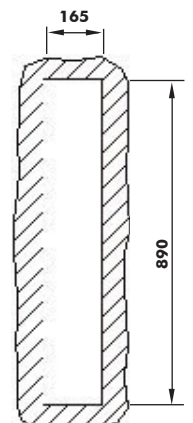

Komplett vormontiert mit 3,00 m Silikonanschlussleitung und konfektioniertem Anschlussstecker

MADE IN GERMANY

Anschlussplan

Bei 750 W Strahlern max. 4 Stück (3500W)

Den Strahler nicht direkt hinter dem Rücken anordnen! Empfohlener Abstand Strahler - Mensch ca. 50 cm

Zu langes Hineinblicken in den Strahler kann zu Augenschäden führen

Frontansicht

Wandausschnitt

senkrechte Montage an der Kabinenwand

senkrechte Montage in den Kabinenecken

Art.Nr.	elektr. Anschluss	Leistung	Spektrum	Maße H/B/T in cm	Einbau-ausschnitt in cm	Gewicht ohne Verpackung	Zu verwenden mit Steuergerät
94.2865	230 V N AC 50 Hz	350 W	1,4 - 10µm IR-A IR-B IR-C	89 / 18,5 / 6,5	89 x 16,5	ca. 2,5 kg	60 IR Infratec Classic InfraTouch
94.2576		500 W					
94.2577		750 W					