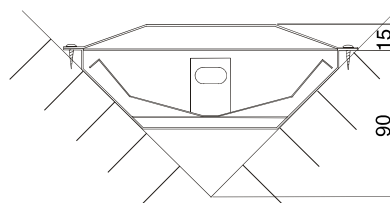

Komplett vormontiert mit 3,00 m Silikonanschlussleitung und konfektioniertem Anschlussstecker

MADE IN GERMANY

Anschlussplan

Bei 750 W Strahlern max. 4 Stück (3500W)

Den Strahler nicht direkt hinter dem Rücken anordnen! Empfohlener Abstand Strahler - Mensch ca. 50 cm

Zu langes Hineinblicken in den Strahler kann zu Augenschäden führen

Frontansicht

Wandausschnitt

senkrechte Montage an der Kabinenwand

senkrechte Montage in den Kabinenecken

Art.Nr.	elektr. Anschluss	Leistung	Spektrum	Maße H/B/T in cm	Einbau-ausschnitt in cm	Gewicht ohne Verpackung	Zu verwenden mit Steuergerät
94.2865	230 V N AC 50 Hz	350 W	1,4 - 10µm IR-A IR-B IR-C	89 / 18,5 / 6,5	89 x 16,5	ca. 2,5 kg	60 IR Infratec Classic InfraTouch
94.2576		500 W					
94.2577		750 W					