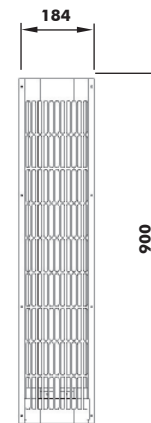

Infrarot-Strahler Vitae 350 - 500 - 750

Zum Einbau in IR-Wärmekabinen

Gehäuse: Chromstahl
 Reflektor: hochglanzpoliertes Aluminium
 Abdeckgitter: schutzbeflockt
 Einbaulage: waagrecht oder senkrecht, keine Deckenmontage

Komplett vormontiert mit 3,00 m Silikonanschlussleitung und konfektioniertem Anschlussstecker

MADE IN GERMANY

Anschlussplan

Bei 750 W Strahlern max. 4 Stück (3500W)

Den Strahler nicht direkt hinter dem Rücken anordnen! Empfohlener Abstand Strahler - Mensch ca. 50 cm

Zu langes Hineinblicken in den Strahler kann zu Augenschäden führen

Frontansicht

Wandausschnitt

senkrechte Montage an der Kabinenwand

senkrechte Montage in den Kabinenecken

Art.Nr.	elektr. Anschluss	Leistung	Spektrum	Maße H/B/T in cm	Einbau-ausschnitt in cm	Gewicht ohne Verpackung	Zu verwenden mit Steuergerät
94.2865	230 V N AC 50 Hz	350 W	1,4 - 10µm IR-A IR-B IR-C	89 / 18,5 / 6,5	89 x 16,5	ca. 2,5 kg	60 IR Infratec Classic InfraTouch
94.2576		500 W					
94.2577		750 W					