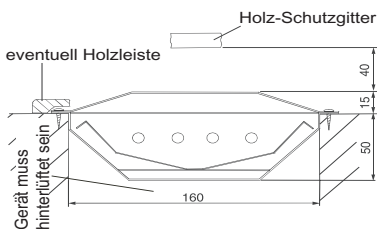

Komplett vormontiert mit 3,00 m Silikonanschlussleitung und konfektioniertem Anschlussstecker

MADE IN GERMANY

Anschlussplan

Bei 750 W Strahlern max. 4 Stück (3500W)

Den Strahler nicht direkt hinter dem Rücken anordnen! Empfohlener Abstand Strahler - Mensch ca. 50 cm

Zu langes Hineinblicken in den Strahler kann zu Augenschäden führen

Frontansicht

Wandausschnitt

senkrechte Montage an der Kabinenwand

senkrechte Montage in den Kabinenecken

Art.Nr.	elektr. Anschluss	Leistung	Spektrum	Maße H/B/T in cm	Einbau-ausschnitt in cm	Gewicht ohne Verpackung	Zu verwenden mit Steuergerät
94.2865	230 V N AC 50 Hz	350 W	1,4 - 10µm IR-A IR-B IR-C	89 / 18,5 / 6,5	89 x 16,5	ca. 2,5 kg	60 IR Infratec Classic InfraTouch
94.2576		500 W					
94.2577		750 W					