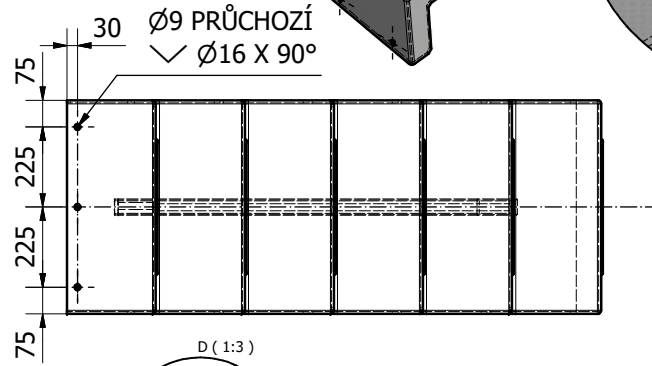

odvzdušňovacie diery Ø6
Entlüftungsbohrung

Kom.: xx xxx

Farbe: xx

Stufen: xx

Art.-Nr.: T Ele060CL xx L

K Ele060CL xx Fuß

Zraziť hranu!

Kresil / Zeichner: Marian Repan	Dátum / Datum: 4. 3. 2014	Zmena/Änder.: 09	Dát. zmeny/Änderung Dat.: 2. 2. 2018	Výkres zmenil/Zeichnung geändert: Maroš Moravčík	List/Seite: 1 / 1	Mierka/Maßstab: 1:15
REKU-Slovakia spol. s r.o.		Názov/Name: Treppe Eleganz 60 L				
Číslo výkresu/Zeichnung Nr.: Eleganz 60_ver.lang - výrobný					Skladové číslo/Artik.Nr.:	