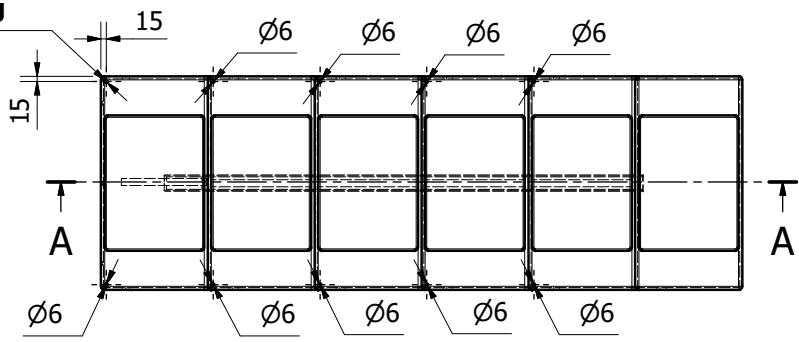

odvzdušňovacie diery Ø6
Entlüftungsbohrung

Kom.: xx xxx

Farbe: xx

Stufen: xx

Art.-Nr.: T Ele060CL xx L

K Ele060CL xx Fuß

Zraziť hranu!

Kresil / Zeichner: Marian Repan	Dátum / Datum: 4. 3. 2014	Zmena/Änder.: 09	Dát. zmeny/Änderung Dat.: 2. 2. 2018	Výkres zmenil/Zeichnung geändert: Maroš Moravčík	List/Seite: 1 / 1	Mierka/Maßstab: 1:15
REKU-Slovakia spol. s r.o.		Názov/Name: Treppe Eleganz 60 L				
Číslo výkresu/Zeichnung Nr.: Eleganz 60_ver.lang - výrobný					Skladové číslo/Artik.Nr.:	

rozdáv a detail k súboru:
T:\Inventor2012\CAD\Treppe\Treppe Eleganz\Eleganz 60\Eleganz 60_ver.lang - výrobný.idw