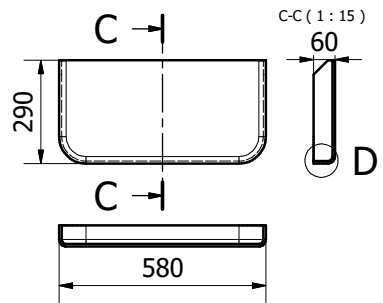

odvzdušňovacie diery Ø6
Entlüftungsbohrung

Kom.: xx xxx

Farbe: xx

Stufen: xx

Art.-Nr.: T Ele060CL xx L

K Ele060CL xx Fuß

Zraziť hranu!

Kresil / Zeichner: Marian Repan	Dátum / Datum: 4. 3. 2014	Zmena/Änder.: 09	Dát. zmeny/Änderung Dat.: 2. 2. 2018	Výkres zmenil/Zeichnung geändert: Maroš Moravčík	List/Seite: 1 / 1	Mierka/Maßstab: 1:15
REKU-Slovakia spol. s r.o.		Názov/Name: Treppe Eleganz 60 L				
Číslo výkresu/Zeichnung Nr.: Eleganz 60_ver.lang - výrobný					Skladové číslo/Artik.Nr.:	

rozdáv a detail k súboru:
T:\Inventor2012\CAD\Treppe\Treppe Eleganz\Eleganz 60\Eleganz 60_ver.lang - výrobný.idw