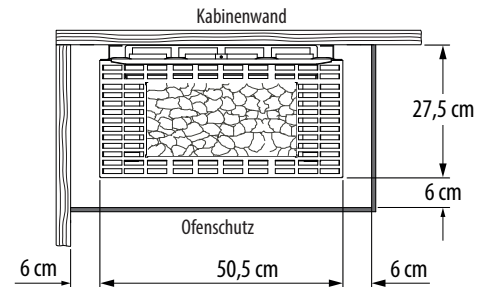

Sicherheitsabstände

Ofenschutz ist durch Kabinenbauer beizustellen.

Passende Saunasteuergeräte

Modell	Artikel-Nr.
EOS Econ D1	94.6136
EOS Econ D2	94.6138
EOS Econ D3	94.6140
EOS Econ D4	94.5842
EOS EmoTec D Serie	
EOS EmoStyle D / Hi Serie	
EOS EmoTouch 3 Serie	

Zubehör und Ersatzteile

Beschreibung	Artikel-Nr.
Heizstab für 6,0 kW (1500 W)	2000.1852
Heizstab für 7,5 kW (1500 W)	2000.1852
Heizstab für 9 kW (1500 W)	2000.1852