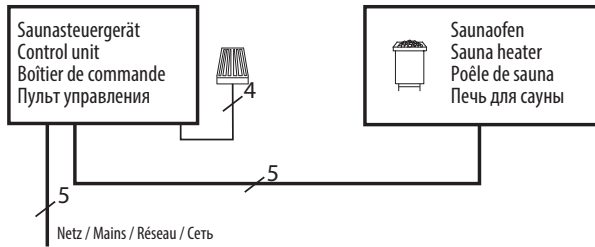

Technisches Datenblatt

EOS Gracil W

Saunaofen für private Saunakabinen. Wandmodell.

Vielseitiger Saunaofen für die finnische Sauna. Besonders platzsparende Konstruktion. Gracil W zeichnet sich durch die robuste Konstruktion und geradliniges Design aus und passt ideal zu modernen, hochwertigen Saunaanlagen.

Ihre Vorteile:

- Sehr platzsparend - nur 27.5 cm Bautiefe, inkl. Wandabstand
- Wandmontage mit nur 3 cm Wandabstand.
- Elegantes, geradliniges Design
- Robustes Oberteil aus gebürstetem Edelstahl.
- Kratzfeste Anthrazit Perleffekt Pulverbeschichtung.
- Auch erhältlich als „Black Line Edition“ mit hochwertiger, kratzfester Beschichtung in Schwarz matt.
- Wandmodell aus Edelstahl, mit integrierter Tropfwanne
- Vollwertiger 20 kg Steinkorb trotz kompakter Bautiefe.
- Made in Germany-Qualität von EOS

Eigenschaften:

Außenmantel:	Stahlblech, mit hochwertiger Beschichtung in Anthrazit Perleffekt oder Schwarz matt (Rückseite nicht lackiert)
Innenmantel:	Feueraluminisiertes Blech
Abdeckung:	Gebürstetes Edelstahl
Steinkorb:	Edelstahl
Elektro-Anschlusskasten:	versenkte Konstruktion
Leistung:	6,0 kW, 7,5 kW und 9,0 kW
Anschluss:	400 V 3N AC 50 Hz
Gerätemaße: (H x B x T) :	740 x 505 x 275 mm
Steinfüllung:	ca. 20 kg (Saunateine optional erhältlich)
Ausführung:	Wandofen

Schutzreling aus Holz mit direkter Montage am Ofen, optional erhältlich

ERC CE IPx4 MADE IN GERMANY 

Anschlussplan

Anschlussbeispiel für EOS EmoTec / EmoStyle / EmoTouch Steuergeräte

! Achtung! Immer Nullleiter N mit anklemmen!