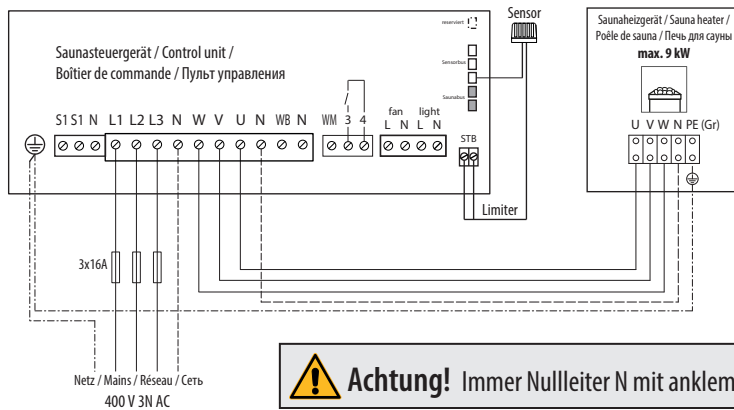

Eigenschaften:

Außenmantel:	Stahlblech, mit hochwertiger Beschichtung in Anthrazit Perleffekt oder Schwarz matt (Rückseite nicht lackiert)
Innenmantel:	Feueraluminisiertes Blech
Abdeckung:	Gebürstetes Edelstahl
Steinkorb:	Edelstahl
Elektro-Anschlusskasten:	versenkte Konstruktion
Leistung:	6,0 kW, 7,5 kW und 9,0 kW
Anschluss:	400 V 3N AC 50 Hz
Gerätemaße: (H x B x T) :	740 x 505 x 275 mm
Steinfüllung:	ca. 20 kg (Saunateine optional erhältlich)
Ausführung:	Wandofen

Schutzreling aus Holz mit direkter Montage am Ofen, optional erhältlich

ERC CE IPx4 MADE IN GERMANY 

Anschlussplan

Anschlussbeispiel für EOS EmoTec / EmoStyle / EmoTouch Steuergeräte

! Achtung! Immer Nullleiter N mit anklemmen!