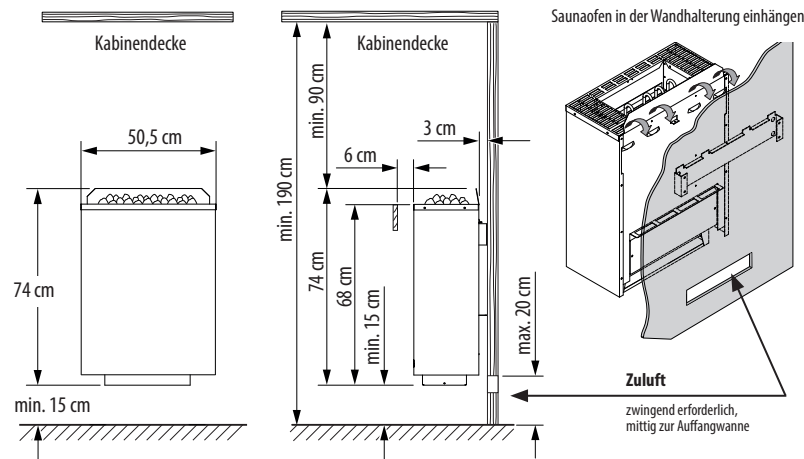

Ihre Vorteile:

- Sehr platzsparend - nur 27.5 cm Bautiefe, inkl. Wandabstand
- Wandmontage mit nur 3 cm Wandabstand.
- Elegantes, geradliniges Design
- Robustes Oberteil aus gebürstetem Edelstahl.
- Kratzfeste Anthrazit Perleffekt Pulverbeschichtung.
- Auch erhältlich als „Black Line Edition“ mit hochwertiger, kratzfester Beschichtung in Schwarz matt.
- Wandmodell aus Edelstahl, mit integrierter Tropfwanne
- Vollwertiger 20 kg Steinkorb trotz kompakter Bautiefe.
- Made in Germany-Qualität von EOS

Eigenschaften:

Außenmantel:	Stahlblech, mit hochwertiger Beschichtung in Anthrazit Perleffekt oder Schwarz matt (Rückseite nicht lackiert)
Innenmantel:	Feueraluminisiertes Blech
Abdeckung:	Gebürstetes Edelstahl
Steinkorb:	Edelstahl
Elektro-Anschlusskasten:	versenkte Konstruktion
Leistung:	6,0 kW, 7,5 kW und 9,0 kW
Anschluss:	400 V 3N AC 50 Hz
Gerätemaße: (H x B x T) :	740 x 505 x 275 mm
Steinfüllung:	ca. 20 kg (Saunateine optional erhältlich)
Ausführung:	Wandofen

Schutzreling aus Holz mit direkter Montage am Ofen, optional erhältlich

ERC CE IPx4 MADE IN GERMANY 

Anschlussplan

Anschlussbeispiel für EOS EmoTec / EmoStyle / EmoTouch Steuergeräte

! Achtung! Immer Nullleiter N mit anklemmen!

Montagebeispiel

Technische Daten

Art.-Nr.	Leistung nach DIN	Elektrischer Anschluss	Absicherung in A	Gerätemaße H/B/T, in cm	für Kabinenvolumen	Mindestmaß der Be- und Entlüftung	Gewicht ohne Steine und Verpackung	Verbindung Netz-Steuergerät	Verbindung Steuergerät Ofen	Leistungsschaltgerät erforderlich
94.7157	6,0 kW	400 V 3N AC 50 Hz	3 x 16 A	74 x 50,5 x 27,5	6 - 8 m ³	35 x 5 cm	20,6 kg	5 x 2,5 mm ²	5 x 1,5 mm ²	nein
94.7158 / 94.7243*	7,5 kW				7 - 10 m ³	35 x 6 cm	21,1 kg			
94.7159 / 94.7244*	9,0 kW				9 - 14 m ³	35 x 6 cm	21,6 kg			