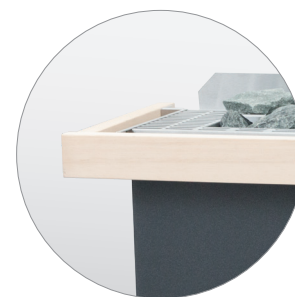

Technisches Datenblatt

EOS Gracil W

Saunaofen für private Saunakabinen. Wandmodell.

Vielseitiger Saunaofen für die finnische Sauna. Besonders platzsparende Konstruktion. Gracil W zeichnet sich durch die robuste Konstruktion und geradliniges Design aus und passt ideal zu modernen, hochwertigen Saunaanlagen.

Ihre Vorteile:

- Sehr platzsparend - nur 27.5 cm Bautiefe, inkl. Wandabstand
- Wandmontage mit nur 3 cm Wandabstand.
- Elegantes, geradliniges Design
- Robustes Oberteil aus gebürstetem Edelstahl.
- Kratzfeste Anthrazit Perleffekt Pulverbeschichtung.
- Auch erhältlich als „Black Line Edition“ mit hochwertiger, kratzfester Beschichtung in Schwarz matt.
- Wandmodell aus Edelstahl, mit integrierter Tropfwanne
- Vollwertiger 20 kg Steinkorb trotz kompakter Bautiefe.
- Made in Germany-Qualität von EOS

Eigenschaften:

Außenmantel:	Stahlblech, mit hochwertiger Beschichtung in Anthrazit Perleffekt oder Schwarz matt (Rückseite nicht lackiert)
Innenmantel:	Feueraluminisiertes Blech
Abdeckung:	Gebürstetes Edelstahl
Steinkorb:	Edelstahl
Elektro-Anschlusskasten:	versenkte Konstruktion
Leistung:	6,0 kW, 7,5 kW und 9,0 kW
Anschluss:	400 V 3N AC 50 Hz
Gerätemaße: (H x B x T) :	740 x 505 x 275 mm
Steinfüllung:	ca. 20 kg (Saunateine optional erhältlich)
Ausführung:	Wandofen